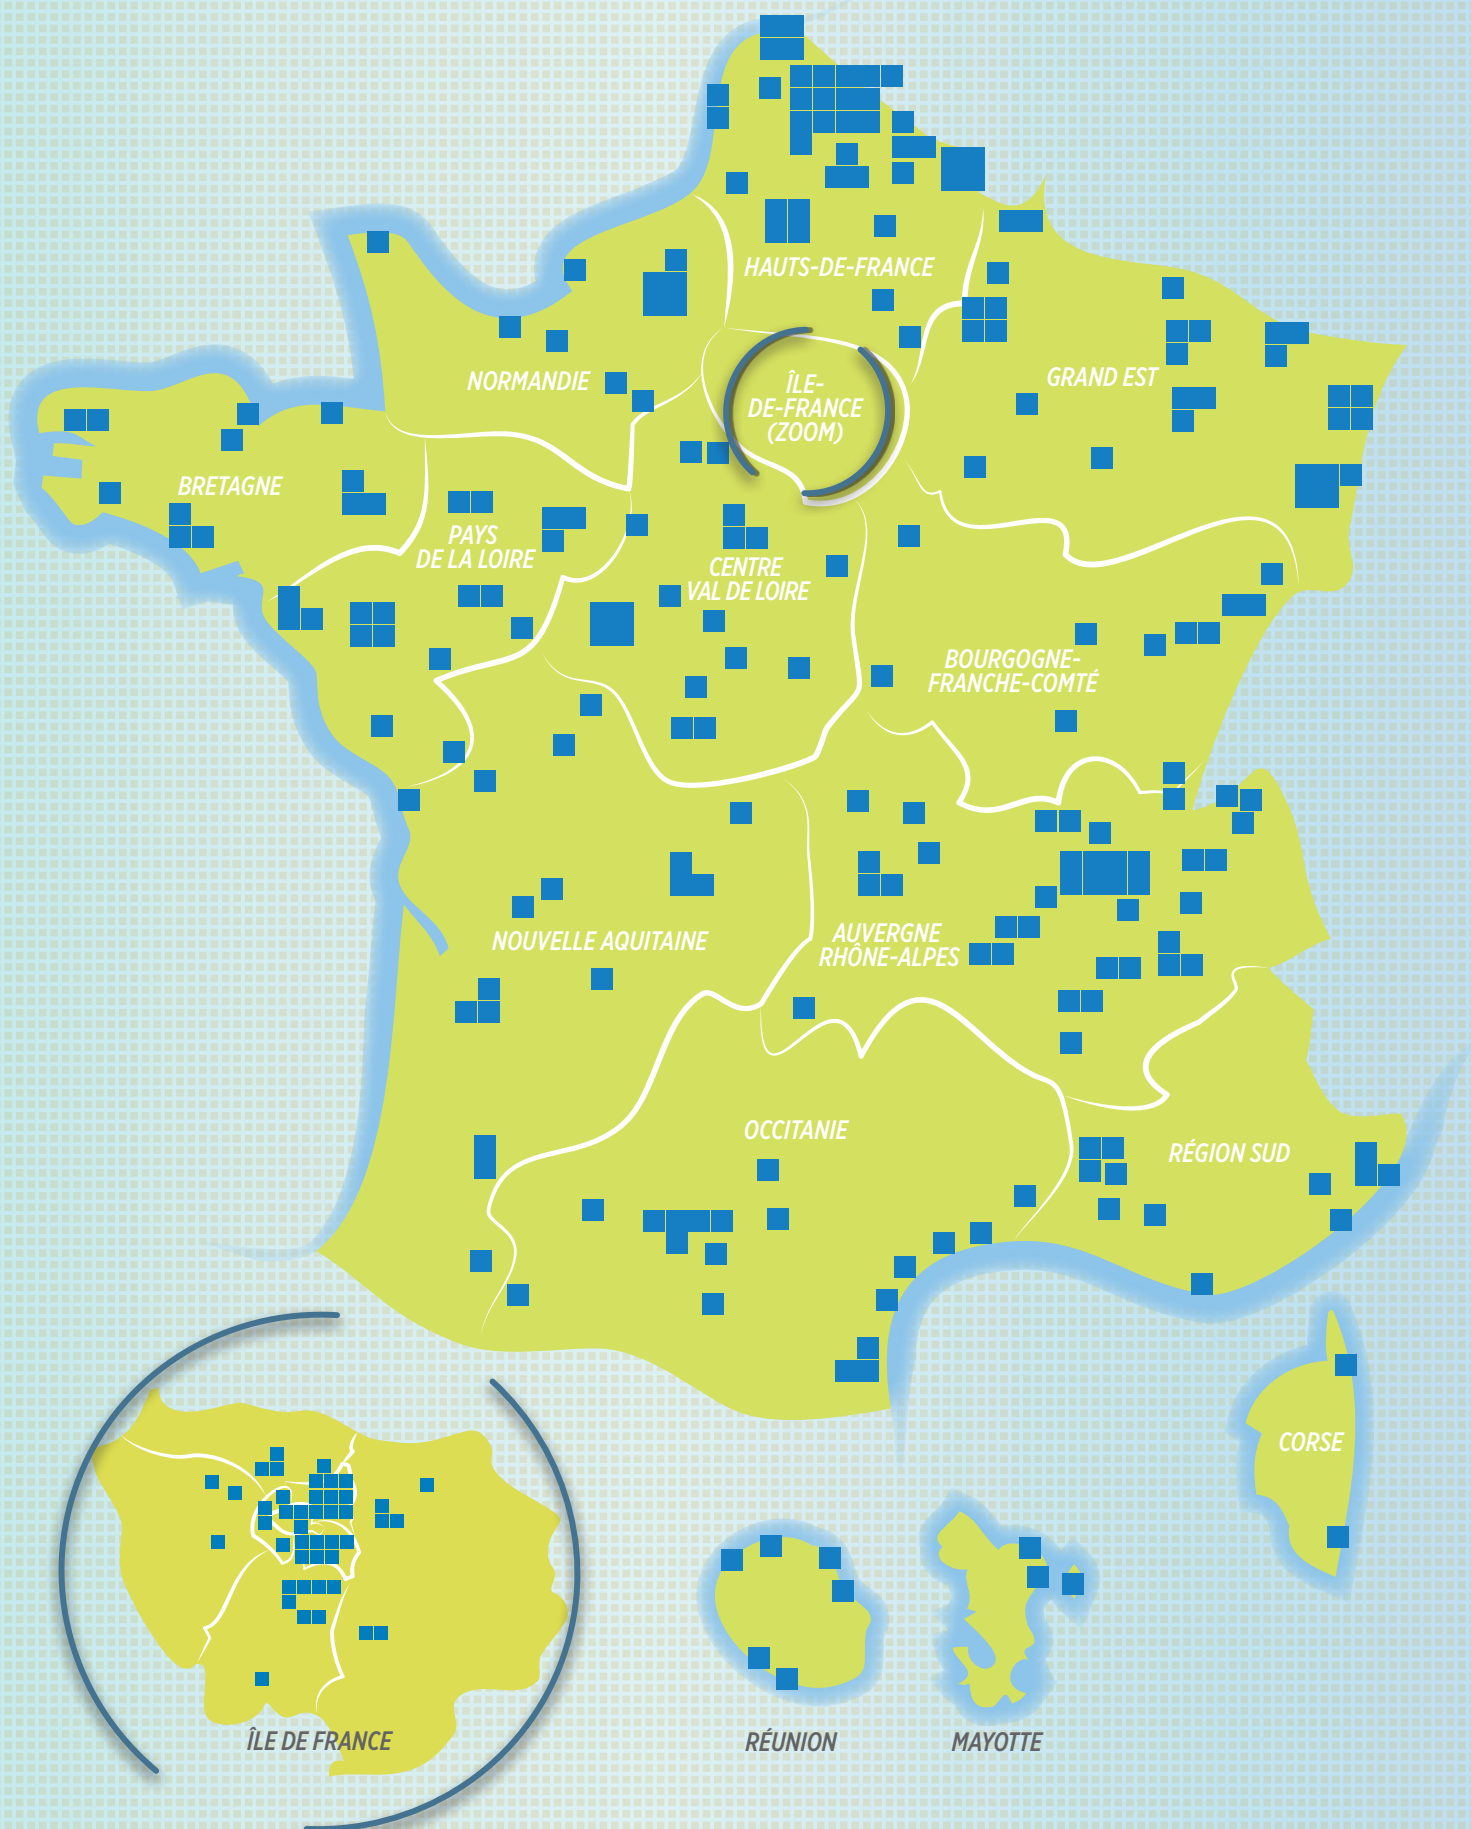

ÉTAT D'AVANCEMENT DU NPNRU

LES PROJETS VALIDÉS OU SIGNÉS

(AU 31 JUILLET 2019)

LES PROJETS VALIDÉS OU SIGNÉS

ABBEVILLE Soleil Levant

AGDE Centre Ville

AIX-EN-PROVENCE Encagnane

AIX-LES-BAINS Marlioz

ALBERTVILLE Val de Roses - Contamine

ALBI Cantepau

ALFORTVILLE Alfortville

ALLONNES Chaoué-Perrières

AMIENS Amiens Nord

AMIENS Étouvie

AMIENS Pierre Rollin

ANGERS Belle-Beille

DUNKERQUE Saint-Pol

DUNKERQUE Banc Vert - Ile Jeanty - Carré de la Vieille - Jeu de Mail

DREUX, VERNOUILLET Les Bates-Tabellionne

DZAOUDI (MAYOTTE) Petite Terre - La Vigie

ÉCHIROLLES Essarts Surieux

ÉTAMPES Plateau de Guinette

LA ROCHELLE Villeneuve-les-Salines

LA ROCHE-SUR-YON Vigne-aux-Roses

LA SEYNE-SUR-MER Centre Ville

LAVAL Pavement - Charité - Mortier - Murat

LAVAL Saint-Nicolas Kellermann / Pavement

LAXOU Les Provinces

LE HAVRE Centre Ancien - Quartiers Sud