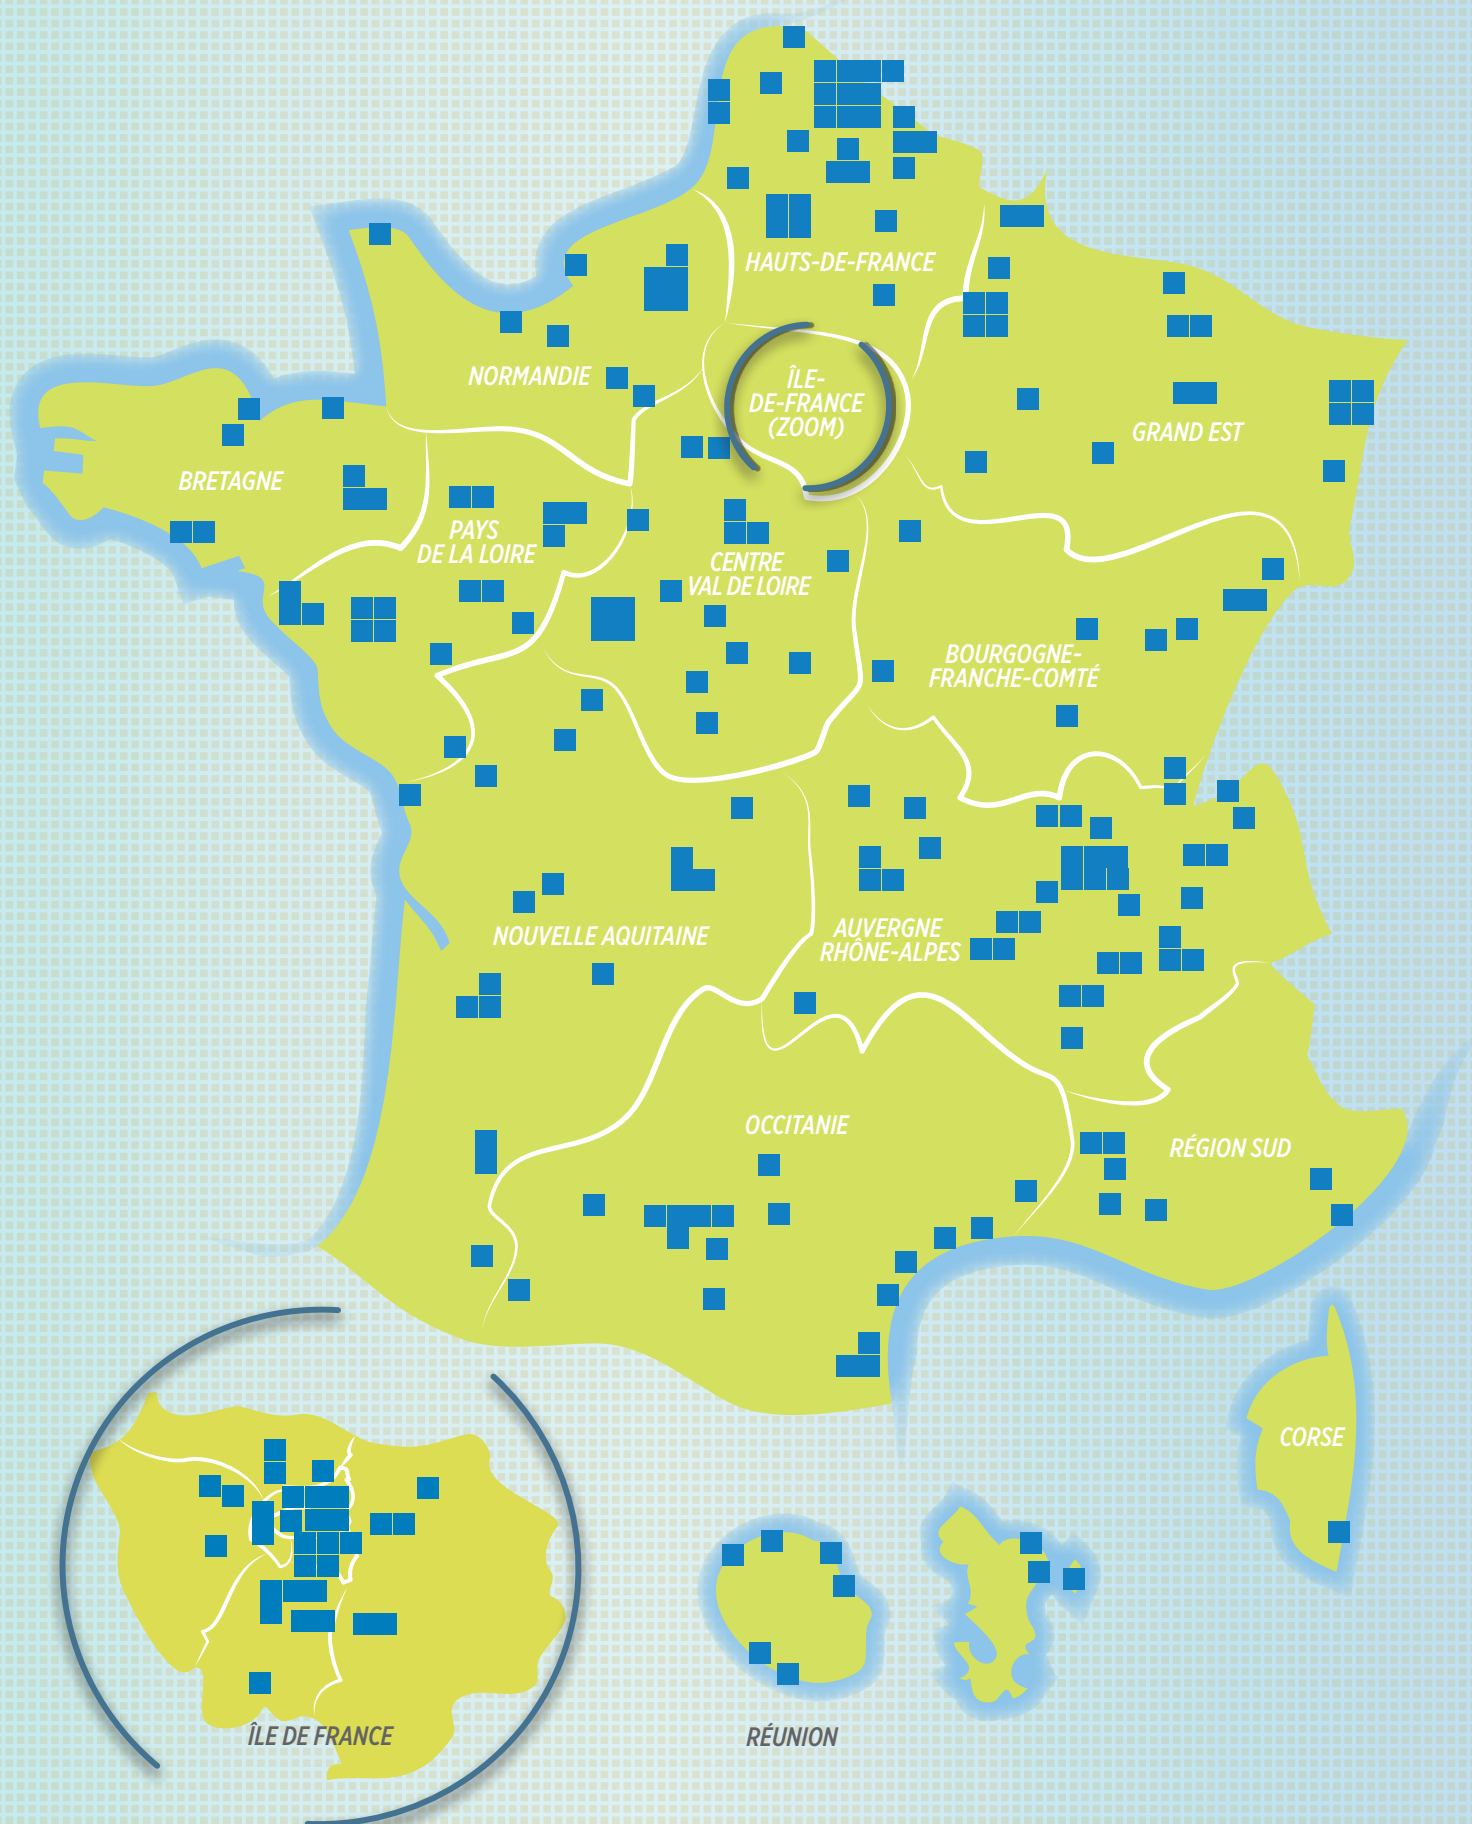

ÉTAT D'AVANCEMENT DU NPNRU

LES PROJETS VALIDÉS OU SIGNÉS

(AU 30 AVRIL 2019)