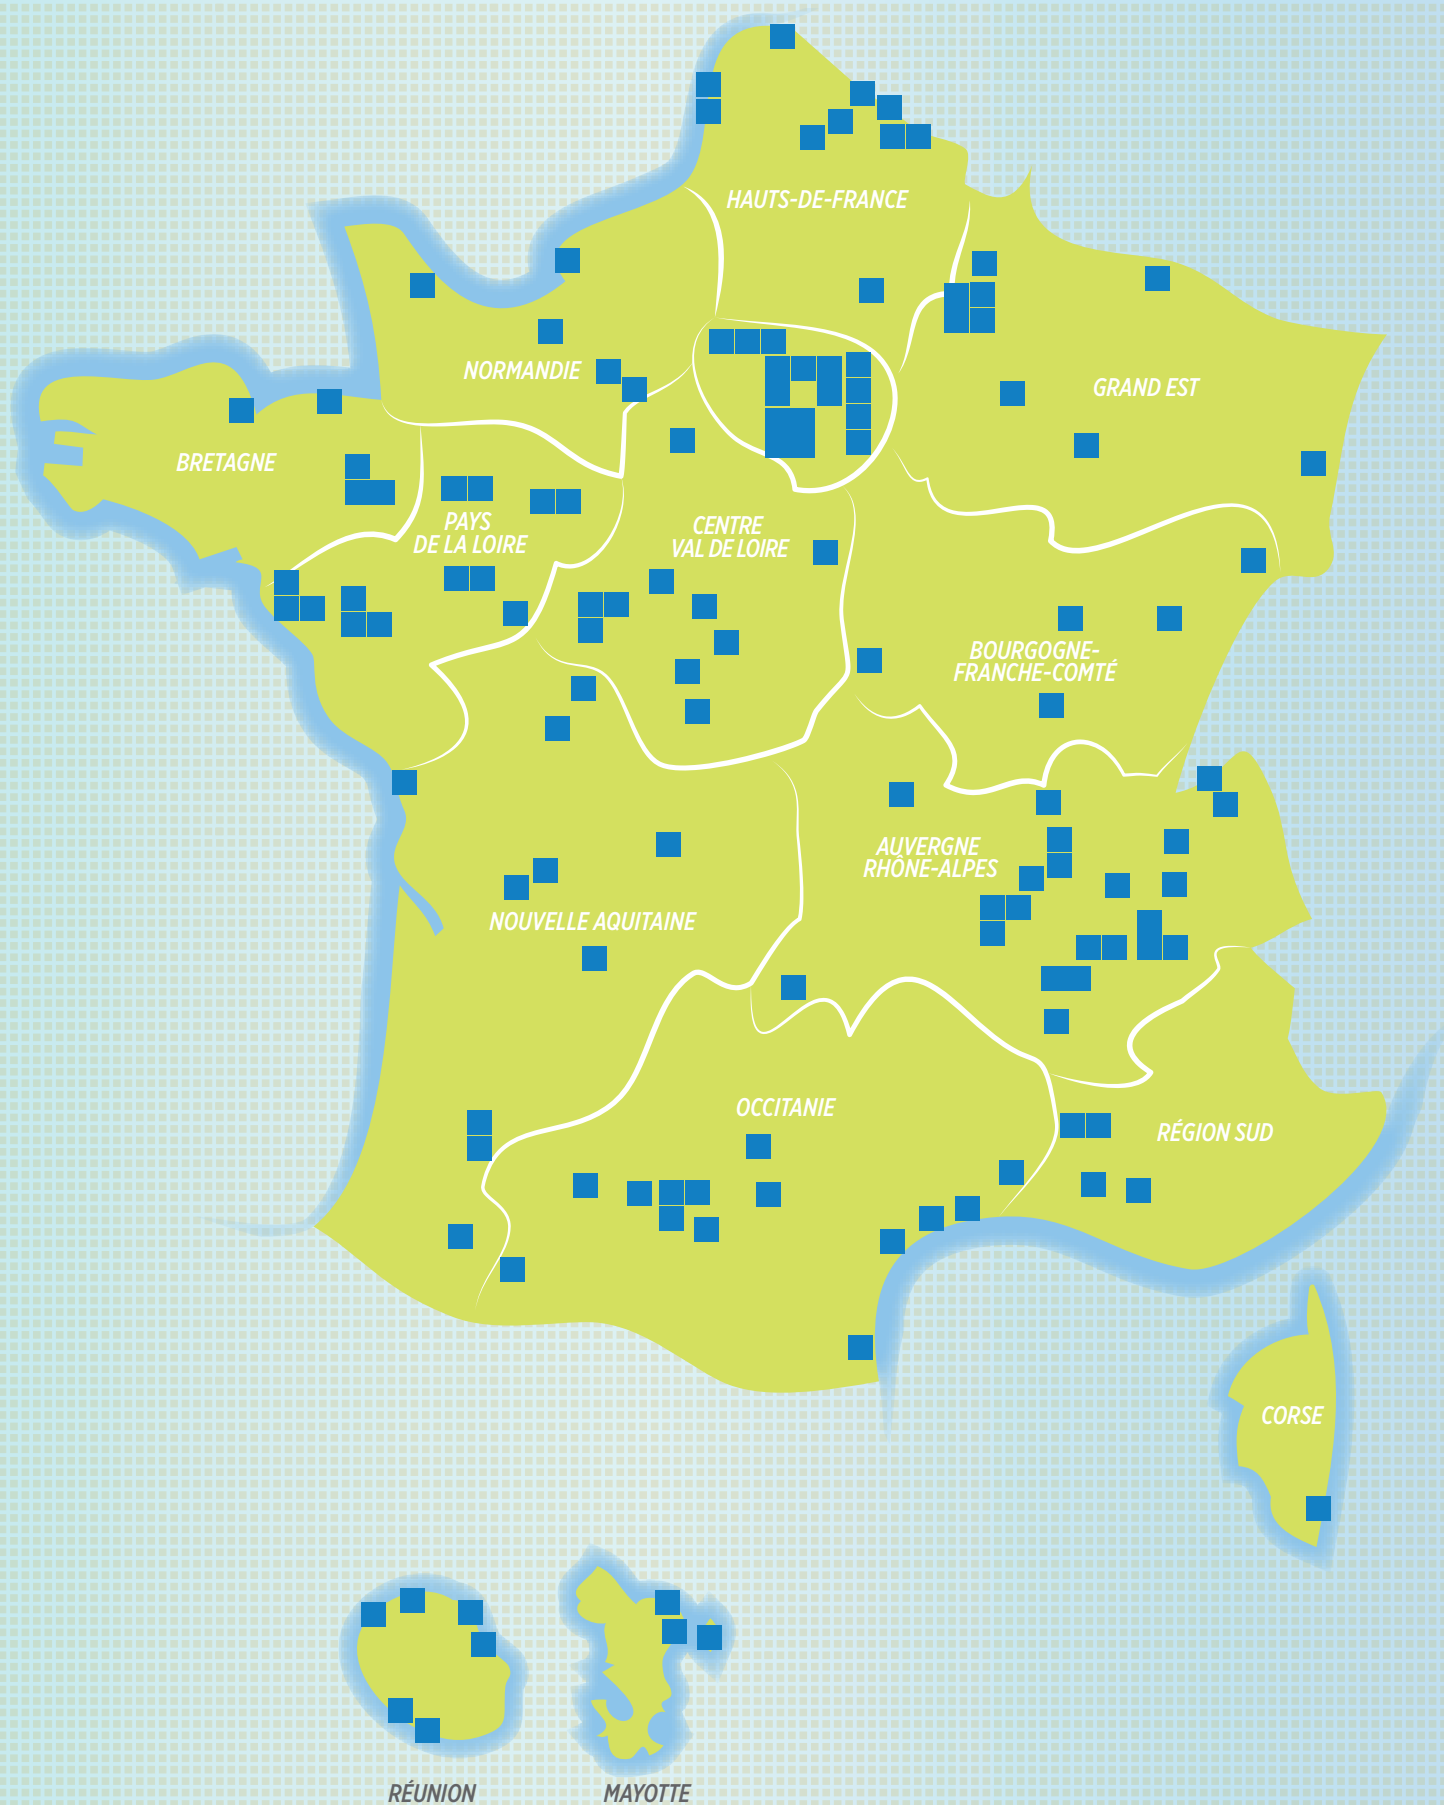

ÉTAT D'AVANCEMENT DU NPNRU

LES PROJETS VALIDÉS OU SIGNÉS

(AU 30 OCTOBRE 2018)